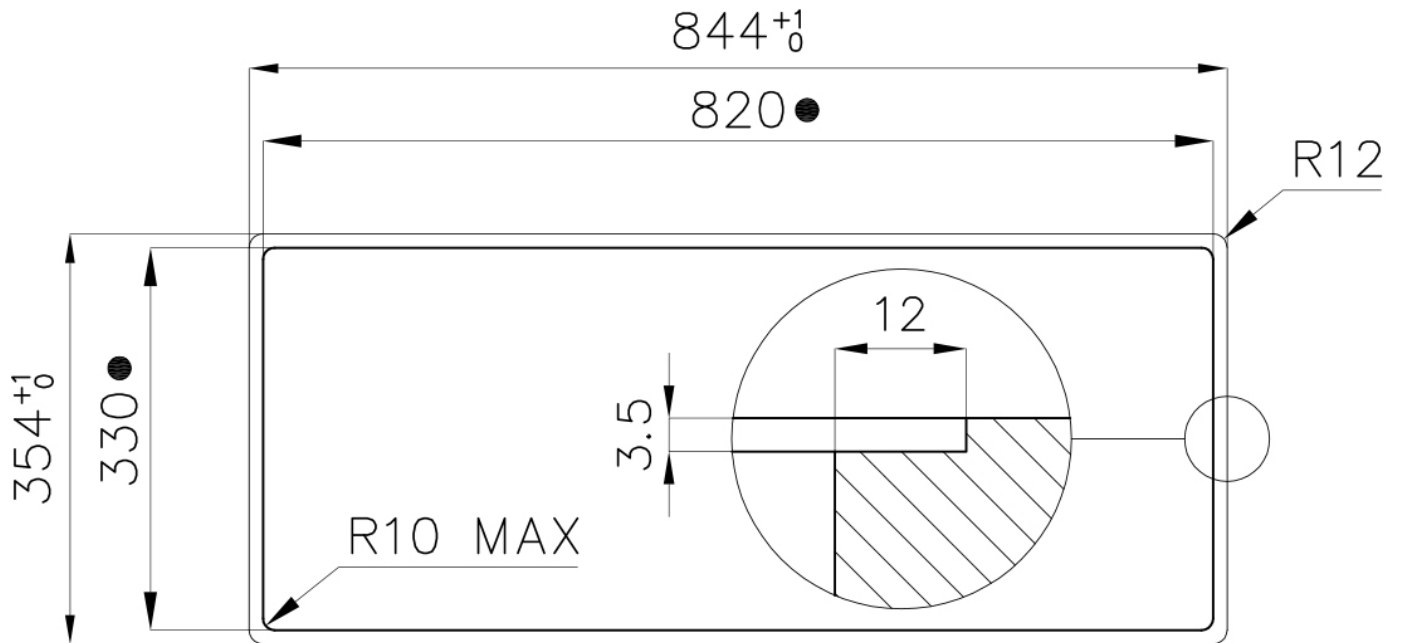

边型和安装方式

斜边 - 平嵌安装或台上安装

尺寸

840 x 350 mm

尺寸

90cm

加热元件

三区

安装孔

[View technical data sheet](#)

宽

84 cm

总功率

6,600** W

ТИД	Ø 240 mm - 2.200 (3.000)* W
中	Ø 145 mm - 1.200 (1.600)* W
右	Ø 210 mm - 1.500 (2.000)* W
电源设置	每个区9级火力设置 + 强力模式
安全阀	安全设备
类型	电磁炉
命令类型	触控面板
备注：	** 使用 PowerControl，最大功率可以设置为以下值：2,800 W、3,500 W、6,000 W、6,600 W
备注：	* Power boost
<h2>特点</h2>	
强力模式	强力功能可以瞬时加大选定的加热区的火力。当使用强力功能时，加热区会以最大火力工作10分钟。
锅具探测器	电磁炉会侦测放在其上的锅具并判断锅底面积来自动设置火力，达到最优能效比。锅从电磁炉上移开后，电磁炉会自动停止加热。
烹饪结束编程	触摸控制：每个加热区可以单独控制，可以分别设置不同的时间和火力。
滑动控制	滑动按钮可以快速调节温度：手指轻触并左右滑动即可自如选择需要的火力。

Cut out size – Dimensioni per foratura top

- Built-in cut out for FTS – Foratura per installazione FTS

RECOMMENDED PAIRINGS

抽油烟机 **Ghost 90 Filotop**

2451 090