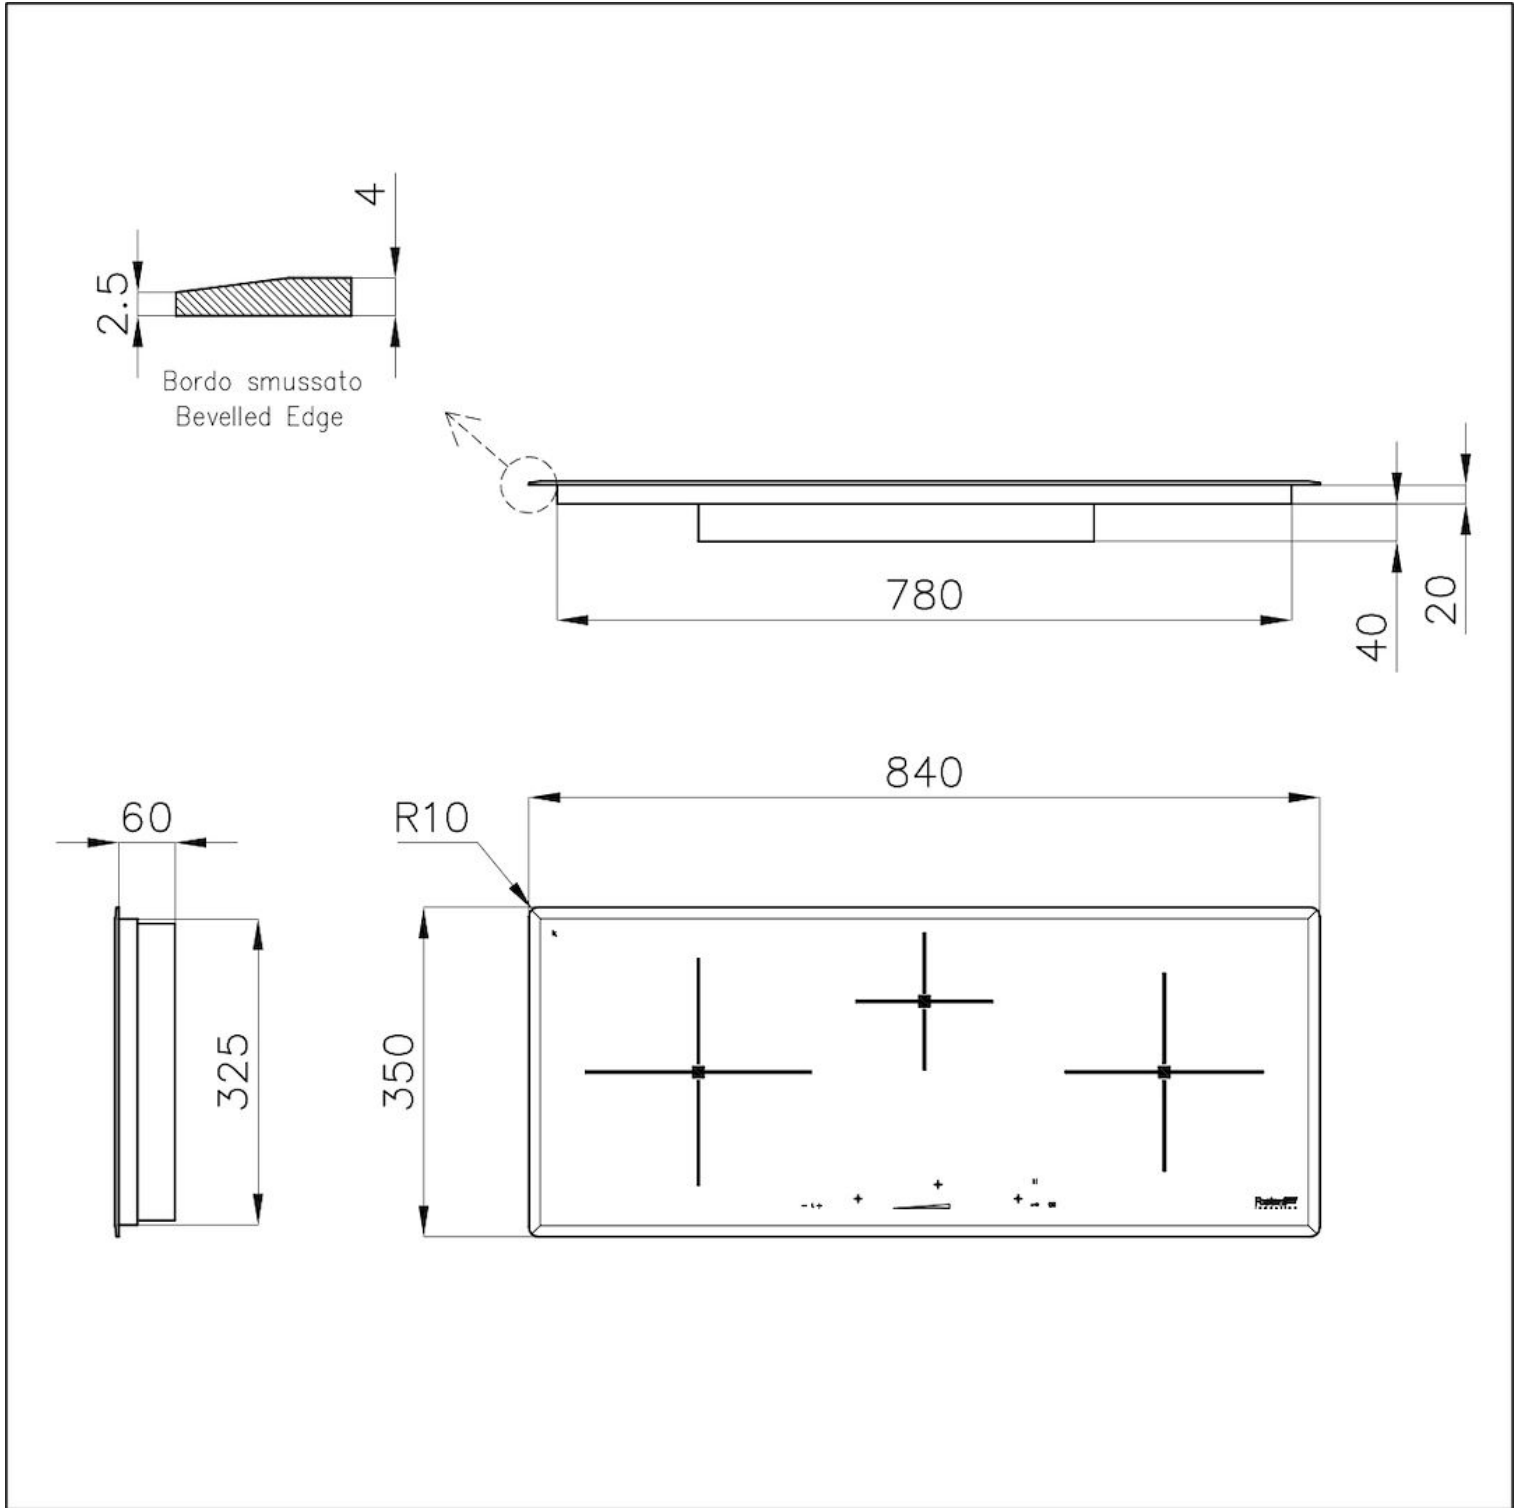

边型和安装方式

斜边 - 平嵌安装或台上安装

尺寸

840 x 350 mm

尺寸

90cm

加热元件

三区

安装孔

[View technical data sheet](#)

宽

84 cm

总功率

6,600** W

ТИД	Ø 240 mm - 2.200 (3.000)* W
中	Ø 145 mm - 1.200 (1.600)* W
右	Ø 210 mm - 1.500 (2.000)* W
电源设置	每个区9级火力设置 + 强力模式
安全阀	安全设备
类型	电磁炉
命令类型	触控面板
备注：	** 使用 PowerControl，最大功率可以设置为以下值：2,800 W、3,500 W、6,000 W、6,600 W
备注：	* Power boost
<h2>特点</h2>	
强力模式	强力功能可以瞬时加大选定的加热区的火力。当使用强力功能时，加热区会以最大火力工作10分钟。
锅具探测器	电磁炉会侦测放在其上的锅具并判断锅底面积来自动设置火力，达到最优能效比。锅从电磁炉上移开后，电磁炉会自动停止加热。
烹饪结束编程	触摸控制：每个加热区可以单独控制，可以分别设置不同的时间和火力。
滑动控制	滑动按钮可以快速调节温度：手指轻触并左右滑动即可自如选择需要的火力。

Cut out size – Dimensioni per foratura top

- Built-in cut out for FTS – Foratura per installazione FTS

RECOMMENDED PAIRINGS

抽油烟机 **Ghost 90 Filotop**

2451 090